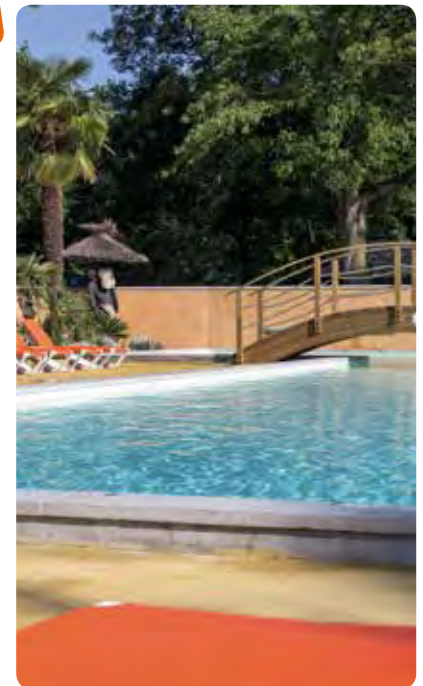

🕒 Early Booking* - 10%

Pour toute réservation effectuée avant le 31/12/2017

pour des séjours toute la saison, hors forfaits curistes.

*offres non cumulables et soumises à conditions, dans la limite des disponibilités.