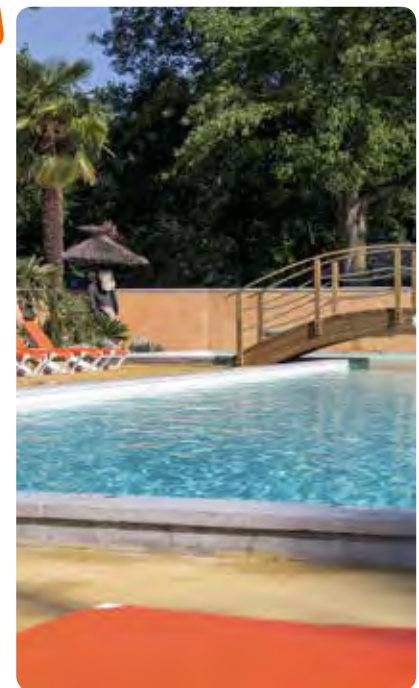

🕒 Early Booking* -10%

Pour toute réservation effectuée avant le 31/12/2017

pour des séjours toute la saison, hors forfaits curistes.

*offres non cumulables et soumises à conditions, dans la limite des disponibilités.